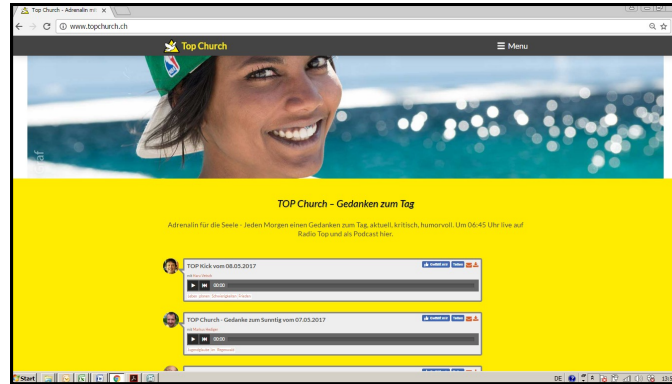

TOPKICK

**Impuls für den Tag -
oder der Espresso für die Seele**

Ausstrahlung: Montag bis Freitag: ca. 06:45 / Samstag: ca. 07:45
Dauer: rund 45 Sek. mit Musik hinterlegt
Team: Aktuell: sechs SprecherInnen
Denomination: < Röm. – kath. / Evang. – ref. / Evang. Allianz
Sprache: Mundart, max 50 % hochdeutsch

TOPCHURCH 1

**Gedanke zum Sonntag
Kurzpredigt für den Sonntag -
oder der Latte Macchiato für die Seele**

Ausstrahlung: Sonntag: ca. 08:10
Dauer: rund 2:30 Min. ohne Musik hinterlegt
Team: Aktuell: fünf SprecherInnen
Denomination: < Röm. – kath. / Evang. – ref. / Allianz
Sprache: Mundart, max 50 % hochdeutsch

TOPCHURCH 2

Läbe mit Gott

**Erfahrungsbericht für den Sonntag -
oder der Café Grande für die Seele**

Ausstrahlung: Sonntag: ca. 08:20
Dauer: rund 2:30 Min. ohne Musik hinterlegt
Team: Aktuell: zwei Redaktoren
Denomination: < Röm. – kath. / Evang. – ref. / Allianz
Sprache: Mundart

IM NETZ

Die Webseite www.topchurch.ch enthält ein Archiv der Beiträge. Hören Sie hinein und erzählen Sie es weiter...

Top:
über ein sogenanntes **Widget** können Sie den tagesaktuellen Beitrag in Ihre eigene Webseite einfügen, dann erscheint für Sie dort jeden Tag etwas Neues, Ermutigendes.
Ihr webmaster kann sich dafür gerne mit uns in Verbindung setzen.