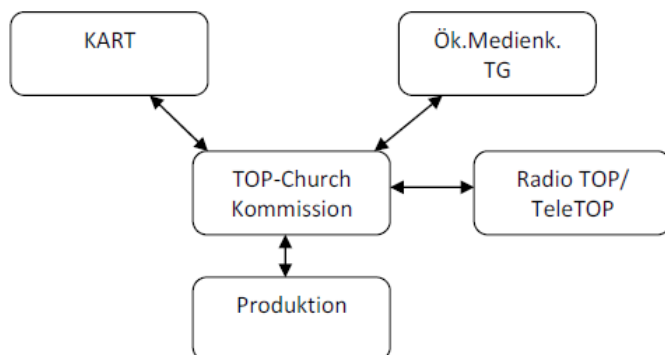

Finanzen:

Die Produktion der Sendefässer TOP CHURCH 1 & 2 und TOP KICK wird durch einen jährlichen Beitrag der KART-Mitglieder finanziert.

Team:

Ein ökumenisches Team aus dem Raum Winterthur / Thurgau / Wil regt mit den Beiträgen zum Nachdenken an, nimmt aktuelle Zeitfragen kritisch unter die Lupe und betrachtet diese aus der kirchlichen Perspektive.

TOP CHURCH Kommission (TCK):

Diese Kommission überprüft den Inhalt der Sendefässer und ist für die Rekrutierung neuer SprecherInnen verantwortlich. Sie bildet zudem die Schnittstelle zu den Beteiligten.